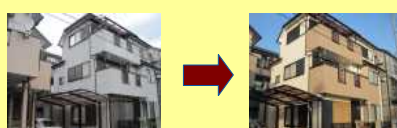

ハナコレとは「家もくらしも塗り替える」をコンセプトに四季折々の花をお手本に、色を考え作られた塗料を使った塗装工法です。厳しい試験によりハナコレマイスターに認定されており、お客様へご提案いたします。数少ないマイスターのいる店、それが丸巧です。

丸巧(マルコウ)では、HPの充実を日々頑張っております。施工アルバムではリアルタイムで施工の様子が見れたり、お客様が直接入力で見積もりが出来たり、イベントの宣伝がわかったり、是非とも一度ご覧になって下さい。宜しくお願いたします。

丸巧(まるこう)
お菓子の握み取り
参加券
2012, 4, 21/22

ハナコレパック

Before After
¥750,000
30坪

足場工事、洗浄、シート、軒・破風塗装
付帯部塗装、外壁塗装(下、中、上)
すべて込の金額です。

セラミシリコンパック

Before After
¥460,000
20坪

足場工事、洗浄、シート、軒・破風塗装
付帯部塗装、外壁塗装(下、中、上)
すべて込の金額です。

パラサーモパック

Before After
¥500,000
20坪

足場工事、洗浄、シート、軒・破風塗装
付帯部塗装、外壁塗装(下、中、上)
すべて込の金額です。

ナチュラルトーンパック

Before After
¥720,000
30坪

足場工事、洗浄、シート、軒・破風塗装
付帯部塗装、外壁塗装(下、中、上)
すべて込の金額です。

大切なお住まい、私たちが真心こめて塗装します！

うめざわ

いいだ